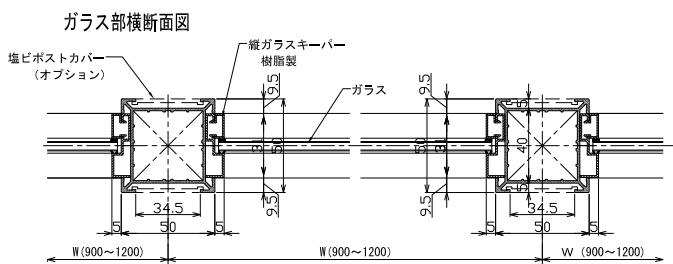

Panel Detail

縦断面図

横断面図

Circular Post Detail

円形横断面図

~62φポスト

※ジョイント無し

円形縦ディテール

ドア横断面図