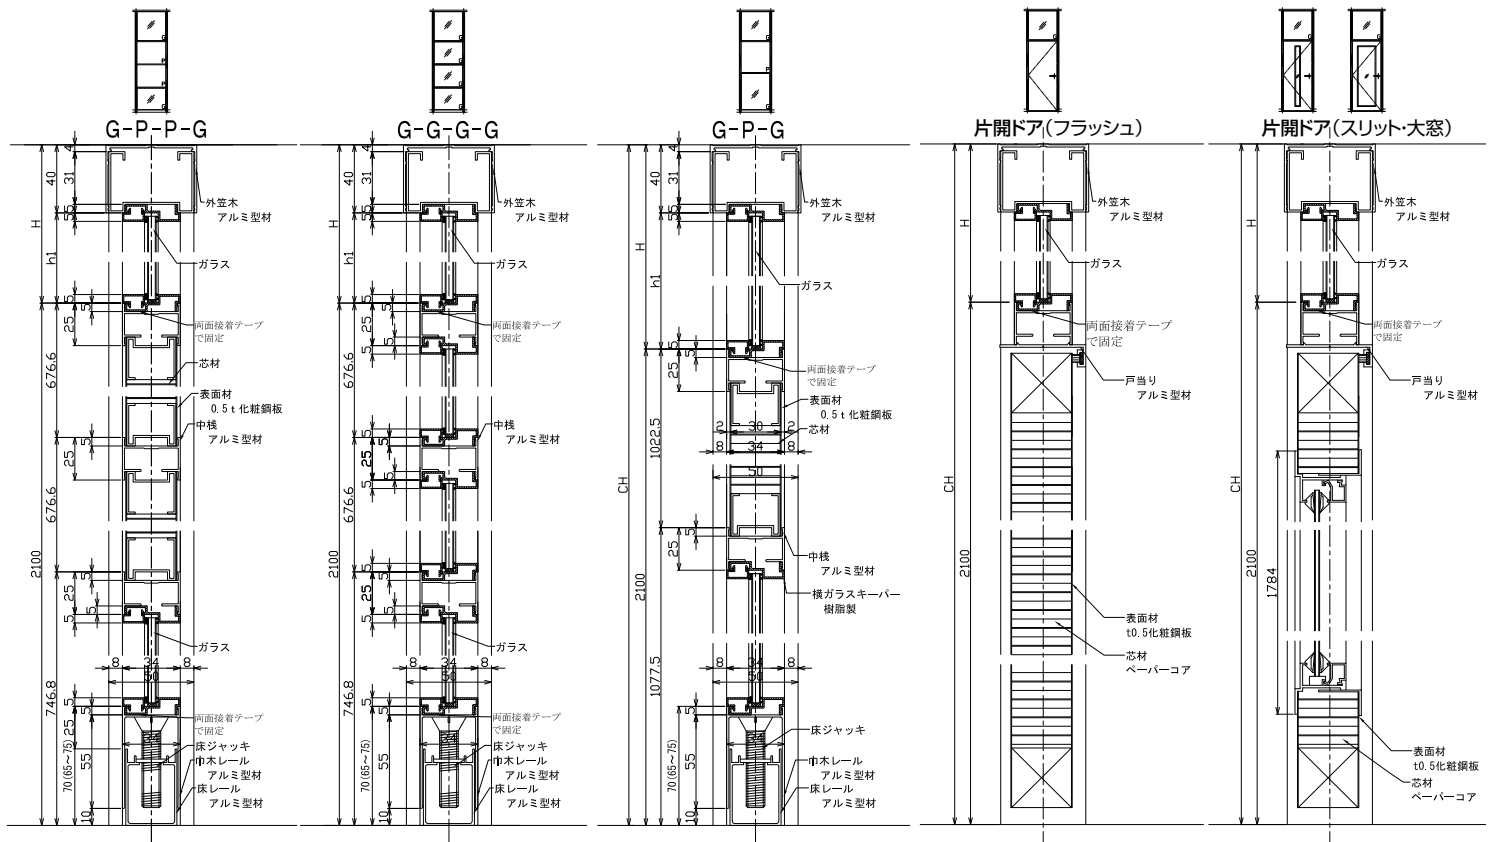

Panel Detail

縦断面図

横断面図

Circular Post Detail

円形横断面図

~62φポスト

※ジョイント無し

円形縦ディテール

仕 様

パネ ル	パネル厚	30mm
	表面板	不燃化粧鋼板0.5mm
	芯材	不燃コア（窒素リン系薬剤処理ペーパーコアもしくは水酸化コア）～ダウングレードの場合は通常のペーパーハニカム
ド ア	ポストカバー	塩化ビニール (PVC)
	ドア厚	36mm
	表面板 芯材	不燃化粧鋼板0.5mm ペーパーコア
ガ ラ ス		透明ガラス3mm厚、型ガラス4mm厚、 透明ガラス5mm厚、 ガラス6.8mm可能です。
	ガラスキーパー	塩化ビニール (PVC)
	ポスト/天井チャンネル 床チャンネル/巾木	アルミ押し出材材、アルマイト処理 アルミ押し出材材、アルマイト処理
アルミ部材	中棧/ドアフレーム	アルミ押し出材材、アルマイト処理
	ドアエッジ/ドア召合せ	アルミ押し出材材、アルマイト処理
	床ソケット/上部ソケット	スチール製
部 品	巾木ジャッキ/天井ジャッキ	スチール製
	T型ベース	スチール製
	ドアロック	シブタニ NLF-10
建 具 金 物	ドア蝶番	アルミ製旗蝶、DH-202
	ドアチェック	NEW STAR NPS-7001L
	戸当り	DC兼用（クローム）当社標準品使用
	フランス落とし	RYOBI RB-007
	ガラリ	アルミ製ガラリ
	額	アルミ製額

ドア横断面図