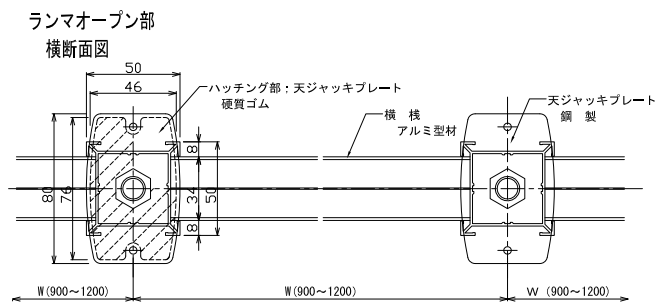

Panel Detail

縦断面図

横断面図

Circular Post Detail

円形横断面図

~62φポスト

※ジョイント無し

円形縦ディテール

ドア横断面図