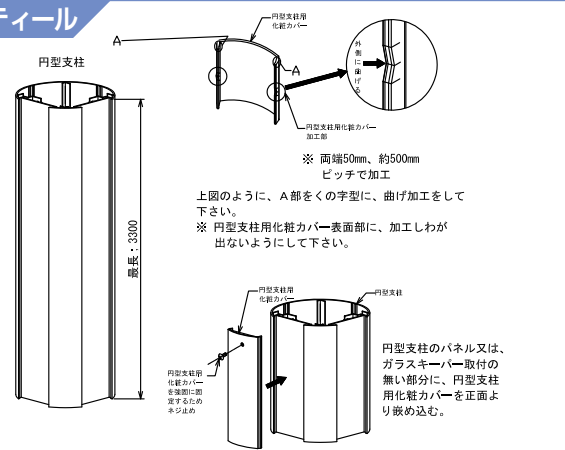

Panel Detail

縦断面図

横断面図

Circular Post Detail

円形横断面図

~62φポスト

※ジョイント無し

円形縦ディテール

仕 様

パネ ル	パネル厚	30mm
	表面板	不燃化粧鋼板0.5mm
	芯材	不燃コア（窒素リン系薬剤処理ペーパーコアもしくは水酸化コア）～ダウングレードの場合は通常のペーパーハニカム
ド ア	ポストカバー	塩化ビニール (PVC)
	ドア厚	36mm
	表面板 芯材	不燃化粧鋼板0.5mm ペーパーコア
ガ ラ ス		透明ガラス3mm厚、型ガラス4mm厚、 透明ガラス5mm厚、 ガラス6.8mm可能です。
	ガラスキーパー	塩化ビニール (PVC)
	ポスト/天井チャンネル 床チャンネル/巾木	アルミ押し出材材、アルマイト処理 アルミ押し出材材、アルマイト処理
アルミ部材	中棧/ドアフレーム	アルミ押し出材材、アルマイト処理
	ドアエッジ/ドア召合せ	アルミ押し出材材、アルマイト処理
	床ソケット/上部ソケット	スチール製
部 品	巾木ジャッキ/天井ジャッキ	スチール製
	T型ベース	スチール製
	ドアロック	シブタニ NLF-10
建 具 金 物	ドア蝶番	アルミ製旗蝶、DH-202
	ドアチェック	NEW STAR NPS-7001L
	戸当り	DC兼用（クローム）当社標準品使用
	フランス落とし	RYOBI RB-007
	ガラリ	アルミ製ガラリ
	額	アルミ製額

ドア横断面図