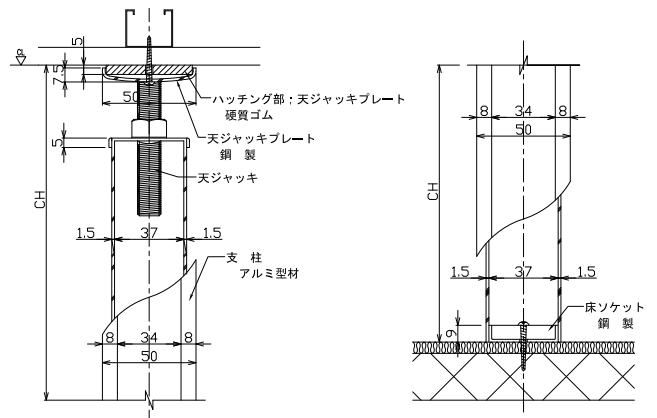

Panel Detail

縦断面図

横断面図

Circular Post Detail

円形横断面図

~62φポスト

※ジョイント無し

円形縦ディテール

仕 様

パネ ル	パネル厚	30mm
	表面板	不燃化粧鋼板0.5mm
	芯材	不燃コア（窒素リン系薬剤処理ペーパーコアもしくは水酸化コア）～ダウングレードの場合は通常のペーパーハニカム
ド ア	ポストカバー	塩化ビニール (PVC)
	ドア厚	36mm
	表面板 芯材	不燃化粧鋼板0.5mm ペーパーコア
ガ ラ ス		透明ガラス3mm厚、型ガラス4mm厚、 透明ガラス5mm厚、 ガラス6.8mm可能です。
	ガラスキーパー	塩化ビニール (PVC)
	ポスト/天井チャンネル 床チャンネル/巾木	アルミ押し出材材、アルマイト処理 アルミ押し出材材、アルマイト処理
アルミ部材	中棧/ドアフレーム	アルミ押し出材材、アルマイト処理
	ドアエッジ/ドア召合せ	アルミ押し出材材、アルマイト処理
	床ソケット/上部ソケット	スチール製
部 品	巾木ジャッキ/天井ジャッキ	スチール製
	T型ベース	スチール製
	ドアロック	シブタニ NLF-10
建 具 金 物	ドア蝶番	アルミ製旗蝶、DH-202
	ドアチェック	NEW STAR NPS-7001L
	戸当り	DC兼用（クローム）当社標準品使用
	フランス落とし	RYOBI RB-007
	ガラリ	アルミ製ガラリ
	額	アルミ製額

ドア横断面図