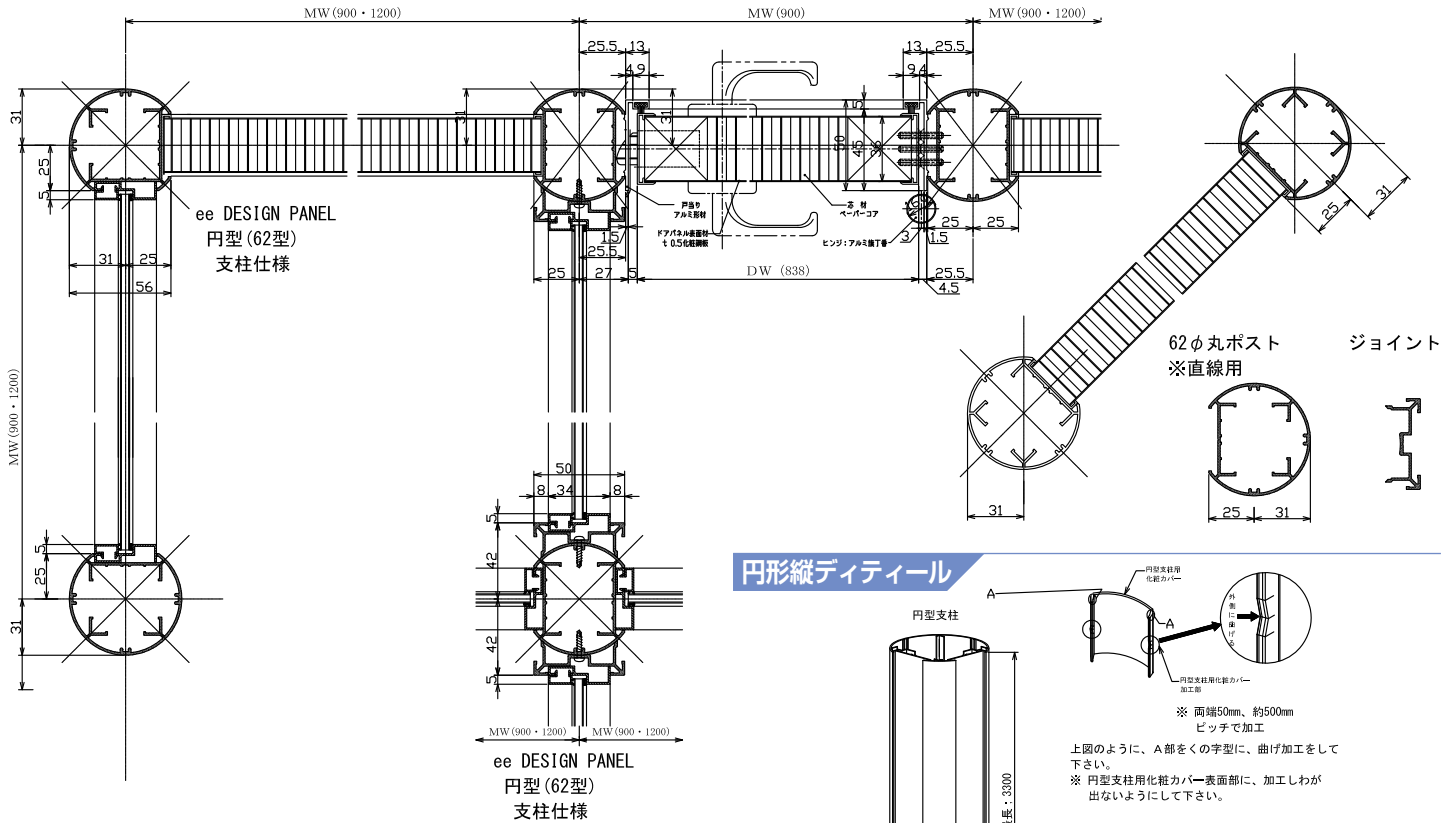

Panel Detail

縦断面図

横断面図

Circular Post Detail

円形横断面図

~62φポスト

※ジョイント無し

円形縦ディテール

仕 様

パネ ル	パネル厚	30mm
	表面板	不燃化粧鋼板0.5mm
	芯材	不燃コア（窒素リン系薬剤処理ペーパーコアもしくは水酸化コア）～ダウングレードの場合は通常のペーパーハニカム
ド ア	ポストカバー	塩化ビニール (PVC)
	ドア厚	36mm
	表面板 芯材	不燃化粧鋼板0.5mm ペーパーコア
ガ ラ ス		透明ガラス3mm厚、型ガラス4mm厚、 透明ガラス5mm厚、 ガラス6.8mm可能です。
	ガラスキーパー	塩化ビニール (PVC)
	ポスト/天井チャンネル 床チャンネル/巾木	アルミ押し出材材、アルマイト処理 アルミ押し出材材、アルマイト処理
アルミ部材	中棧/ドアフレーム	アルミ押し出材材、アルマイト処理
	ドアエッジ/ドア召合せ	アルミ押し出材材、アルマイト処理
	床ソケット/上部ソケット	スチール製
部 品	巾木ジャッキ/天井ジャッキ	スチール製
	T型ベース	スチール製
	ドアロック	シブタニ NLF-10
建 具 金 物	ドア蝶番	アルミ製旗蝶、DH-202
	ドアチェック	NEW STAR NPS-7001L
	戸当り	DC兼用（クローム）当社標準品使用
	フランス落とし	RYOBI RB-007
	ガラリ	アルミ製ガラリ
	額	アルミ製額

ドア横断面図