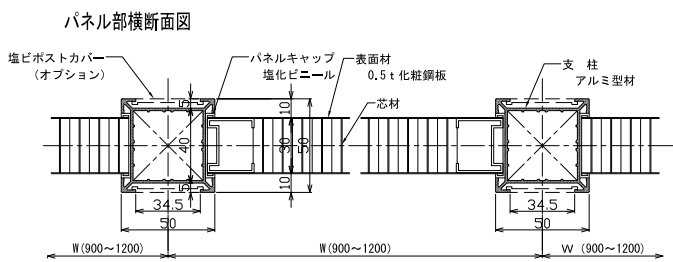

Panel Detail

縦断面図

横断面図

Circular Post Detail

円形横断面図

~62φポスト

※ジョイント無し

円形縦ディテール

ドア横断面図